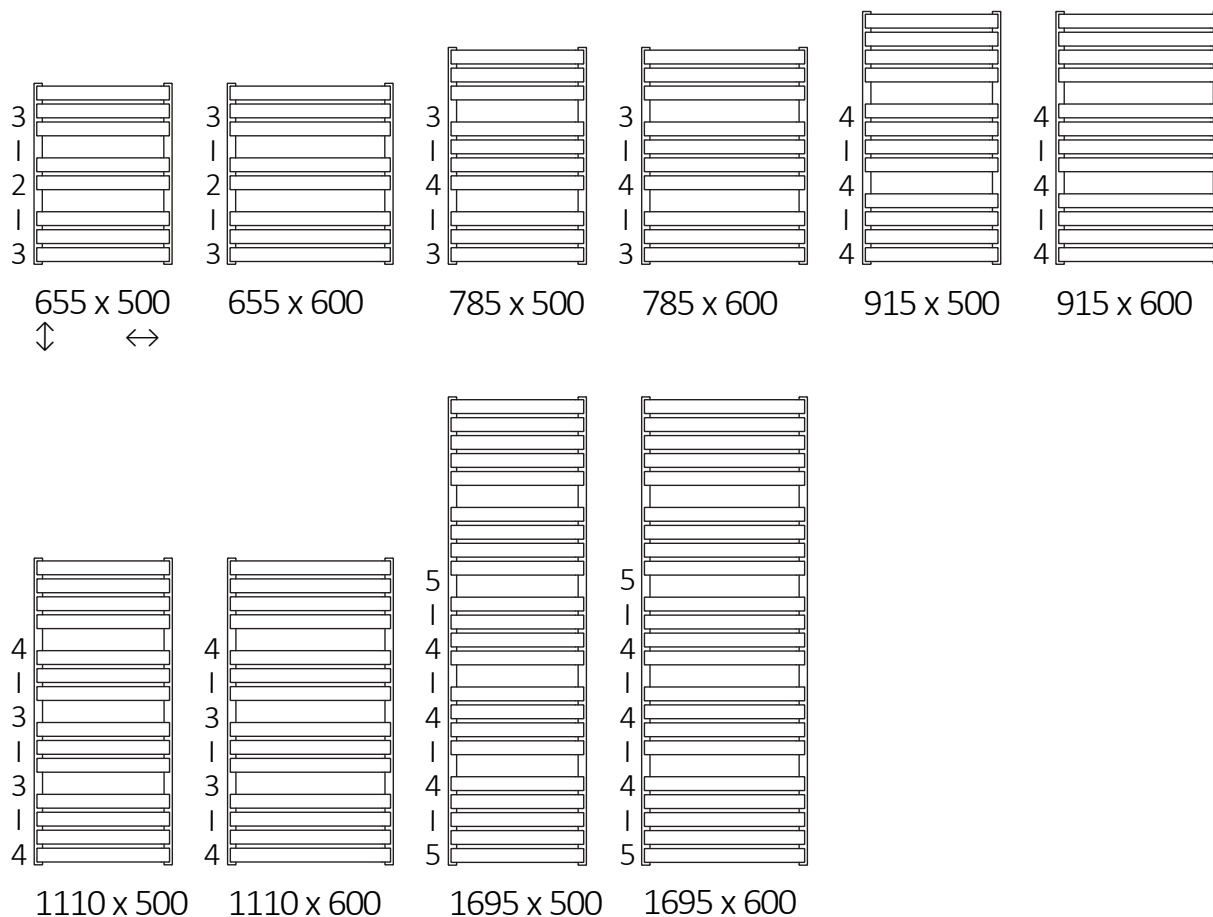

Dostępne rozmiary: