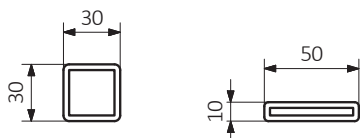

A ↓ [mm]	B ↔ [mm]	C1 [mm]	C2 [mm]	75/65/20°C [W]	55/45/20°C [W]	 [W]	D [mm]	E [mm]	F [mm]	 [dm³]	 [kg]	Kod produktu <small>Kody konfiguracji s. 6</small>
655	500	50	470	325	176	300	470	455	100	2,32	12,33	WGWAT065050
655	600	50	570	383	208	400	570	455	100	2,59	14,45	WGWAT065060
785	500	50	470	400	217	400	470	585	100	2,86	15,23	WGWAT078050
785	600	50	570	470	255	400	570	585	100	3,19	17,88	WGWAT078060
915	500	50	470	475	257	400	470	715	100	3,39	18,12	WGWAT091050
915	600	50	570	555	300	600	570	715	100	3,79	21,31	WGWAT091060
1110	500	50	470	553	298	600	470	910	100	4,02	21,19	WGWAT111050
1110	600	50	570	650	350	600	570	910	100	4,48	24,92	WGWAT111060
1695	500	50	470	846	453	800	470	1495	100	6,24	32,94	WGWAT169050
1695	600	50	570	1000	535	1000	570	1495	100	6,96	38,80	WGWAT169060

Grzejniki Elektryczne – dane techniczne:

A ↓ [mm]	B ↔ [mm]	 [W]	D [mm]	E [mm]	F [mm]	 [dm³]	 [kg]	Kod produktu <small>Kody konfiguracji s. 6</small>
655	500	300	470	455	100	2,32	14,21	WLWAT065050
655	600	400	570	455	100	2,59	16,55	WLWAT065060
785	500	400	470	585	100	2,86	17,55	WLWAT078050
785	600	400	570	585	100	3,19	20,46	WLWAT078060
915	500	400	470	715	100	3,39	20,87	WLWAT091050
915	600	600	570	715	100	3,79	24,38	WLWAT091060
1110	500	600	470	910	100	4,02	24,45	WLWAT111050
1110	600	600	570	910	100	4,48	28,55	WLWAT111060
1695	500	800	470	1495	100	6,24	37,99	WLWAT169050
1695	600	1000	570	1495	100	6,96	44,44	WLWAT169060

Rysunek techniczny:

A – wysokość B – szerokość C1-C5 – rozstaw podłączeń D – rozstaw mocowań w poziomie E – rozstaw mocowań w pionie
F – odległość od osi dolnego mocowania do dolnej krawędzi kolektora

Kolektor:

Rurka:

W tabelach przy kartach technicznych produktów umieszczone są kody produktów, które dostarczają podstawowych informacji o produktach. W celu doprecyzowania właściwości produktu kody produktów należy uzupełnić o pełny kod konfiguracji. Kod konfiguracji należy umieścić w ciągu znaków po kodzie produktu jak w przykładzie poniżej: