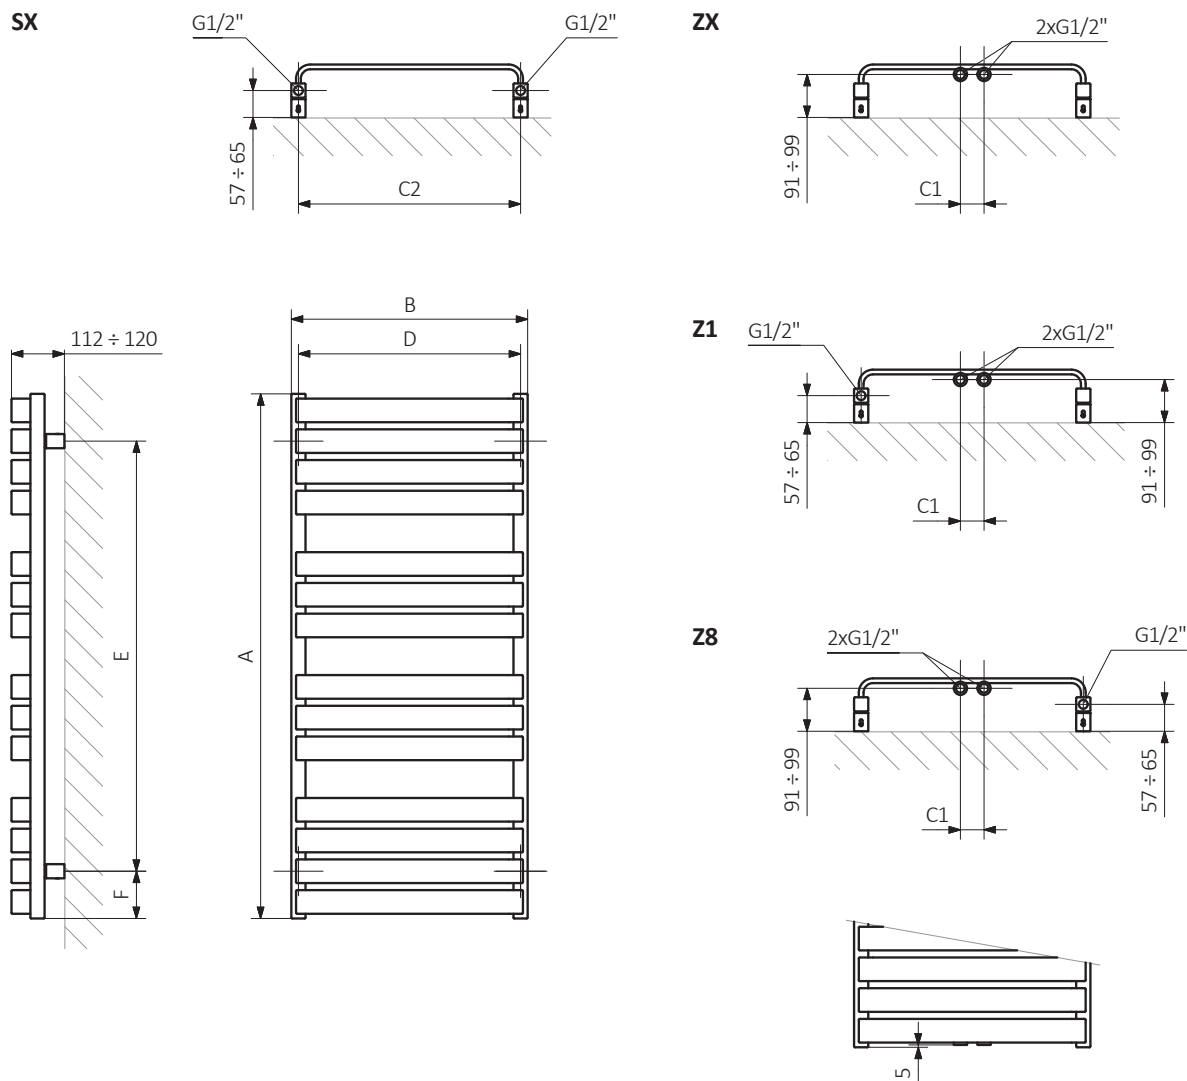

Grzejniki C.O – dane techniczne:

Ciśnienie robocze: 600 kPa   Maksymalna temperatura pracy: 95°C

A ↓ [mm]	B ↔ [mm]	C1 [mm]	C2 [mm]	75/65/20°C [W]	55/45/20°C [W]	 [W]	D [mm]	E [mm]	F [mm]	 [dm³]	 [kg]	Kod produktu Kody konfiguracji s. 6
655	500	50	470	325	176	300	470	455	100	2,32	12,33	WGWAT065050
655	600	50	570	383	208	400	570	455	100	2,59	14,45	WGWAT065060
785	500	50	470	400	217	400	470	585	100	2,86	15,23	WGWAT078050
785	600	50	570	470	255	400	570	585	100	3,19	17,88	WGWAT078060
915	500	50	470	475	257	400	470	715	100	3,39	18,12	WGWAT091050
915	600	50	570	555	300	600	570	715	100	3,79	21,31	WGWAT091060
1110	500	50	470	553	298	600	470	910	100	4,02	21,19	WGWAT111050
1110	600	50	570	650	350	600	570	910	100	4,48	24,92	WGWAT111060
1695	500	50	470	846	453	800	470	1495	100	6,24	32,94	WGWAT169050
1695	600	50	570	1000	535	1000	570	1495	100	6,96	38,80	WGWAT169060

Grzejniki Elektryczne – dane techniczne:

A ↓ [mm]	B ↔ [mm]	 [W]	D [mm]	E [mm]	F [mm]	 [dm³]	 [kg]	Kod produktu Kody konfiguracji s. 6
655	500	300	470	455	100	2,32	14,21	WLWAT065050
655	600	400	570	455	100	2,59	16,55	WLWAT065060
785	500	400	470	585	100	2,86	17,55	WLWAT078050
785	600	400	570	585	100	3,19	20,46	WLWAT078060
915	500	400	470	715	100	3,39	20,87	WLWAT091050
915	600	600	570	715	100	3,79	24,38	WLWAT091060
1110	500	600	470	910	100	4,02	24,45	WLWAT111050
1110	600	600	570	910	100	4,48	28,55	WLWAT111060
1695	500	800	470	1495	100	6,24	37,99	WLWAT169050
1695	600	1000	570	1495	100	6,96	44,44	WLWAT169060

Rysunek techniczny:

A – wysokość B – szerokość C1-C5 – rozstaw podłączeń D – rozstaw mocowań w poziomie E – rozstaw mocowań w pionie
F – odległość od osi dolnego mocowania do dolnej krawędzi kolektora

Kolektor:

Rurka: