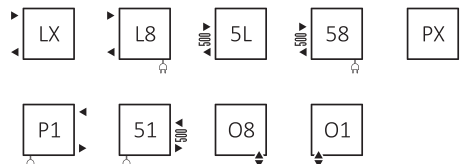

TERMA

SINCE 1990

Podłączenia standardowe:

Grzejniki elektryczne:

Podłączenia opcjonalne:

Dostępne rozmiary:

Grzejniki C.O – dane techniczne:

Ciśnienie robocze: 600 kPa Maksymalna temperatura pracy: 95°C

A ↓ [mm]	B ↔ [mm]	C1 [mm]	C2 [mm]	75/65/20°C [W]	55/45/20°C [W]	 [W]	D [mm]	E [mm]	F [mm]	 [dm³]	 [kg]	Kod produktu <small>Kody konfiguracji s. 6</small>
655	500	50	470	325	176	300	470	455	100	2,32	12,33	WGWAT065050
655	600	50	570	383	208	400	570	455	100	2,59	14,45	WGWAT065060
785	500	50	470	400	217	400	470	585	100	2,86	15,23	WGWAT078050
785	600	50	570	470	255	400	570	585	100	3,19	17,88	WGWAT078060
915	500	50	470	475	257	400	470	715	100	3,39	18,12	WGWAT091050
915	600	50	570	555	300	600	570	715	100	3,79	21,31	WGWAT091060
1110	500	50	470	553	298	600	470	910	100	4,02	21,19	WGWAT111050
1110	600	50	570	650	350	600	570	910	100	4,48	24,92	WGWAT111060
1695	500	50	470	846	453	800	470	1495	100	6,24	32,94	WGWAT169050
1695	600	50	570	1000	535	1000	570	1495	100	6,96	38,80	WGWAT169060

Grzejniki Elektryczne – dane techniczne:

A ↓ [mm]	B ↔ [mm]	 [W]	D [mm]	E [mm]	F [mm]	 [dm³]	 [kg]	Kod produktu <small>Kody konfiguracji s. 6</small>
655	500	300	470	455	100	2,32	14,21	WLWAT065050
655	600	400	570	455	100	2,59	16,55	WLWAT065060
785	500	400	470	585	100	2,86	17,55	WLWAT078050
785	600	400	570	585	100	3,19	20,46	WLWAT078060
915	500	400	470	715	100	3,39	20,87	WLWAT091050
915	600	600	570	715	100	3,79	24,38	WLWAT091060
1110	500	600	470	910	100	4,02	24,45	WLWAT111050
1110	600	600	570	910	100	4,48	28,55	WLWAT111060
1695	500	800	470	1495	100	6,24	37,99	WLWAT169050
1695	600	1000	570	1495	100	6,96	44,44	WLWAT169060

Rurka:

W tabelach przy kartach technicznych produktów umieszczone są kody produktów, które dostarczają podstawowych informacji o produktach. W celu doprecyzowania właściwości produktu kody produktów należy uzupełnić o pełny kod konfiguracji. Kod konfiguracji należy umieścić w ciągu znaków po kodzie produktu jak w przykładzie poniżej: