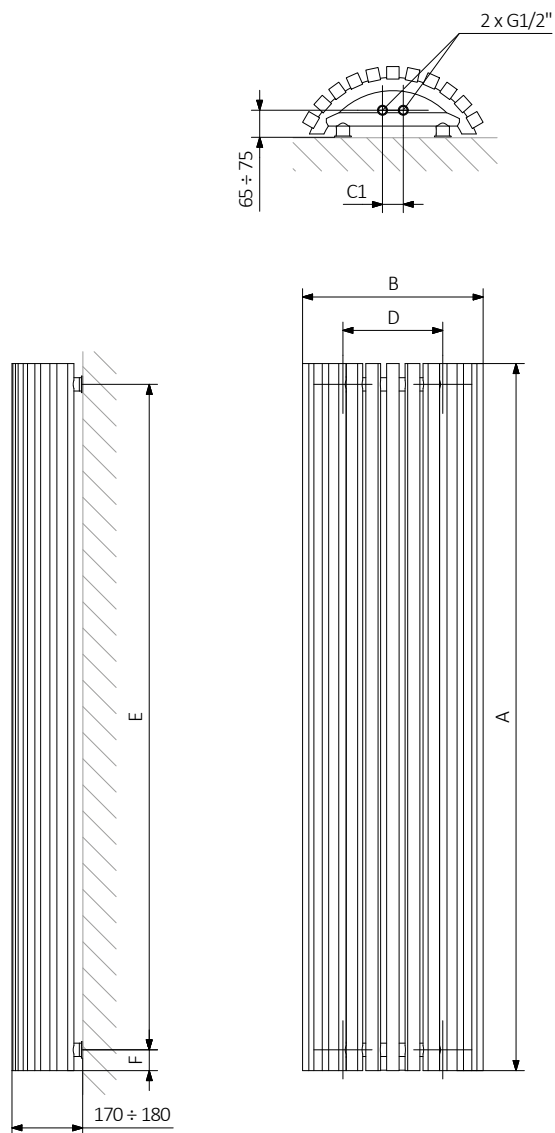

Triga AW

Triga AW 1700↑ × 430↔ ZX
kolor: RAL 3015

Zawór zespolony termostatyczny kątowy, lewy, chrom
Głowica termostatyczna Slim, chrom
Zestaw maskujący zintegrowany, chrom

Triga AW

Podłączenia standardowe:

Dostępne rozmiary:

Dane techniczne:

Ciśnienie robocze: 1000 kPa Maksymalna temperatura pracy: 95°C

A ↓ [mm]	B ↔ [mm]	C1 [mm]	75/65/20°C [W]	55/45/20°C [W]	D [mm]	E [mm]	F [mm]	⊞ [dm ³]	⊞ [kg]	Kod produktu <small>Kod konfiguracji s. 5</small>
1700	430	50	1122	583	240	1600	50	14,33	27,86	WGVR A170043
1900	430	50	1255	652	240	1800	50	15,93	30,82	WGVR A190043

Rysunek techniczny:

ZX

A – wysokość B – szerokość C1-C5 – rozstaw połączeń D – rozstaw mocowań w poziomie E – rozstaw mocowań w pionie
F – odległość od dolnej osi mocowań do dolnej krawędzi kolektora

Kolektor: