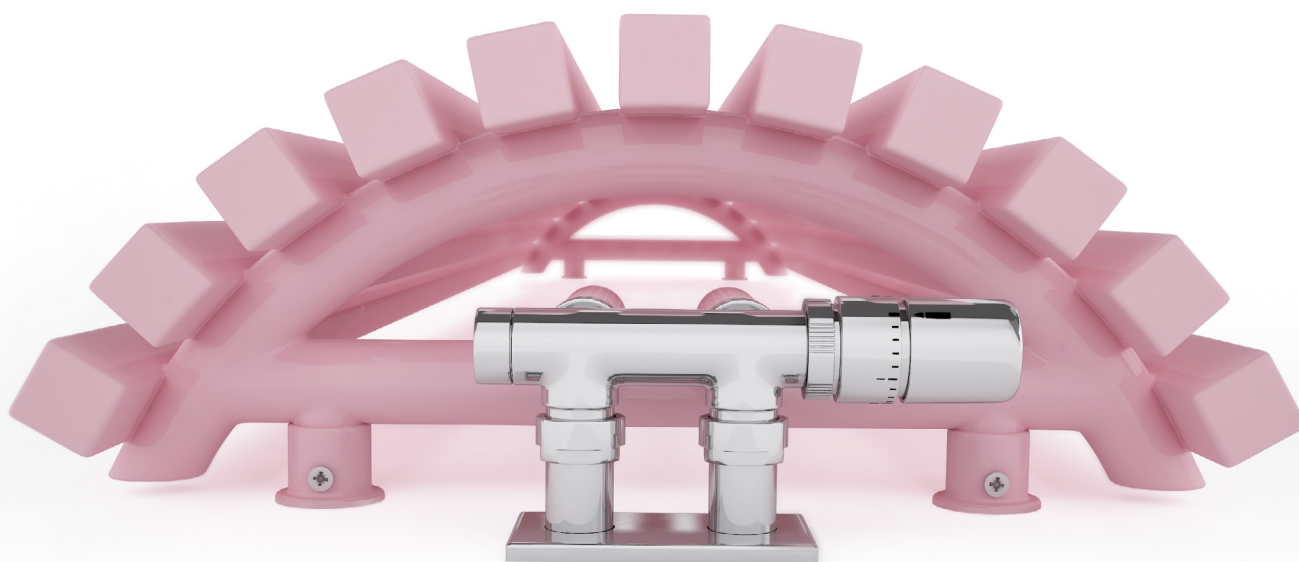

Triga AW

Triga AW 1700↑ × 430↔ ZX
kolor: RAL 3015

Zawór zespolony termostatyczny kątowy, lewy, chrom
Głowica termostatyczna Slim, chrom
Zestaw maskujący zintegrowany, chrom

Triga AW

Podłączenia standardowe:

Dostępne rozmiary:

Dane techniczne:

Ciśnienie robocze: 1000 kPa Maksymalna temperatura pracy: 95°C

A ↓ [mm]	B ↔ [mm]	C1 [mm]	75/65/20°C [W]	55/45/20°C [W]	D [mm]	E [mm]	F [mm]	⊞ [dm ³]	⊞ [kg]	Kod produktu <small>Kod konfiguracji s. 5</small>
1700	430	50	1122	583	240	1600	50	14,33	27,86	WGVR A170043
1900	430	50	1255	652	240	1800	50	15,93	30,82	WGVR A190043

Rysunek techniczny:

ZX

A – wysokość B – szerokość C1-C5 – rozstaw połączeń D – rozstaw mocowań w poziomie E – rozstaw mocowań w pionie
F – odległość od dolnej osi mocowań do dolnej krawędzi kolektora

Kolektor: